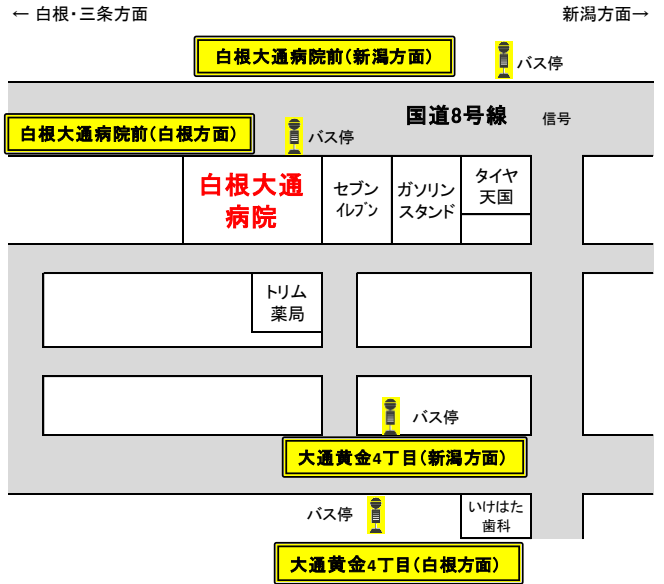

バス時刻表のご案内

当院の最寄りバス停は『白根大通病院前』もしくは『大通黄金4丁目』となります。

走行路線および停留所が異なりますので、お間違えの無いようご確認をお願いいたします。

時刻表は令和4年3月26日現在のものになります。

バス停留所のご案内

* 病院から「大通黄金4丁目」バス停まで：徒歩4分

①『白根大通病院前』時刻表

白根大通病院前		のりば：1	
W74 大野・白根線		<白根> 潟東営業所ゆき	
時	平日	土曜	日曜/祝日
05			
06			
07			
08			
09	47 ^A	43 ^A	43 ^A
10	42 ^A		
11		44 ^A	44 ^A
12		46 ^A	46 ^A
13	04 ^A 59 ^A	46 ^A	46 ^A
14		46 ^A	46 ^A
15	54 ^A		
16	48 ^A	45 ^A	45 ^A
17		45 ^A	45 ^A
18	00 ^A 45 ^A	50 ^A	50 ^A
19	14 ^A 53 ^A	52 ^A	52 ^A

白根大通病院前		のりば：2	
W74 大野・白根線		<(急行) 県庁前・古可> 新潟駅前ゆき	
時	平日	土曜	日曜/祝日
05			
06	53 ^A		
07	03 ^A 13 ^A	31 ^A	31 ^A
08	08 ^A	45 ^A	45 ^A
09	57 ^A		
10		00 ^A	00 ^A
11		00 ^A	00 ^A
12		00 ^A	00 ^A
13		00 ^A	00 ^A
14	37 ^A		
15	17 ^A		
16		21 ^A	21 ^A
17	33 ^A		
18		01 ^A	01 ^A